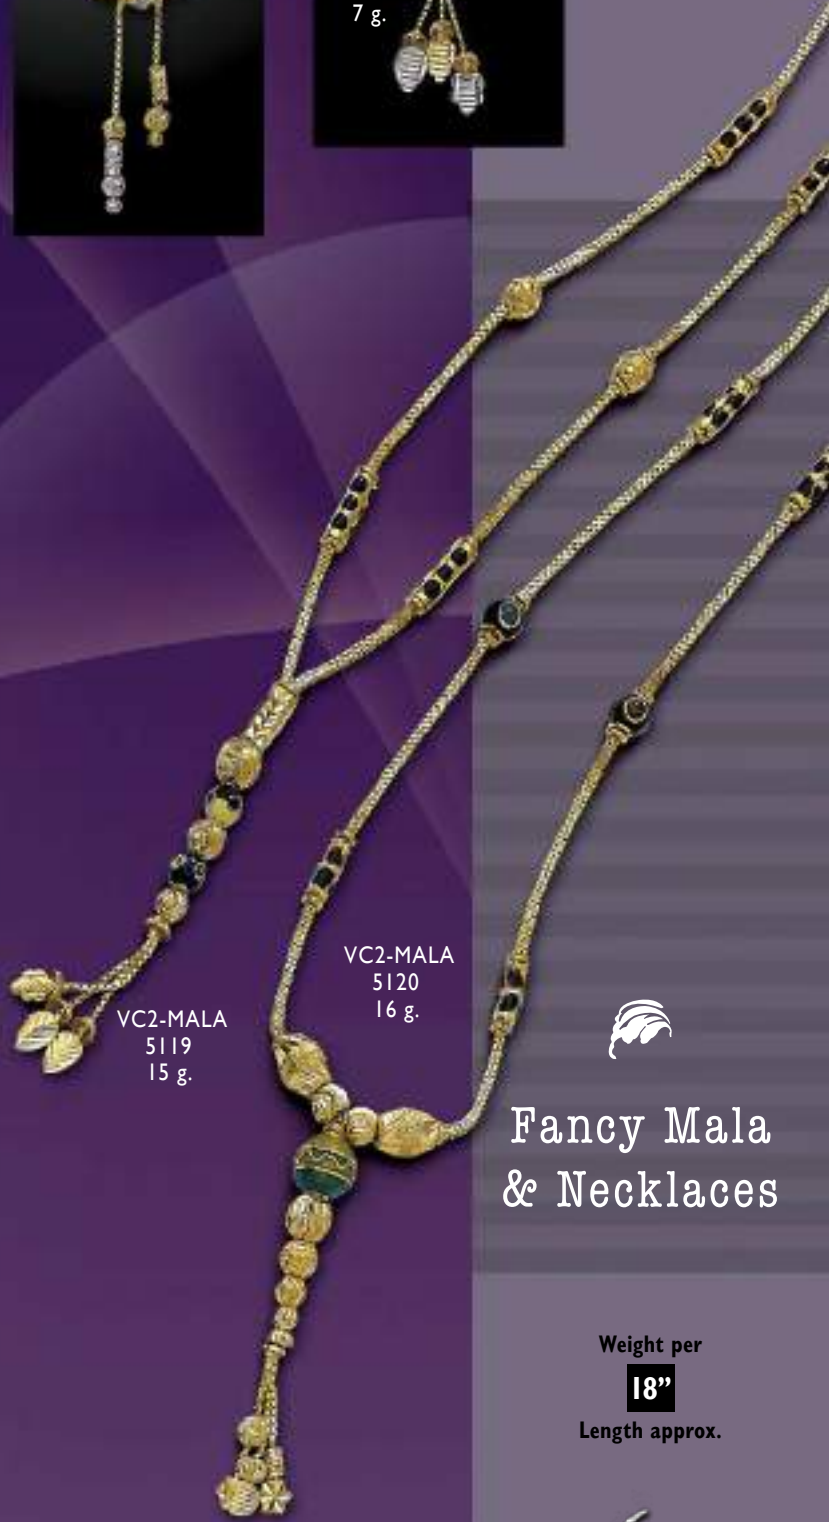

VC2-MALA
5013
14 g.

VC2-MALA
5016
9 g.

VC2-MALA
5002
8 g.

VC2-MALA
5004
15 g.

VC2-MALA
5014
15 g.

VC2-MALA
5017
14 g.

Fancy Mala & Necklaces

Weight per
18"
Length approx.

VC2-MALA
5005
8 g.

VC2-MALA-5008
11 g. ...

VC2-MALA-5009
12 g

VC2-MALA-5010
10 g

VC2-MALA-5011
11 g

VC2-MALA-5012
7 g

VC2-MALA
5015
14 g.

VC2-MALA
5018
10 g.

Fancy Mala
& Necklaces

Weight per
18"
Length approx.

Ladies Watch

Weight per
7"
Length approx.

VC2-LW-5209 14 g.

VC2-LW-5210 15 g.

VC2-LW-5211 22 g.

VC2-LW-5212 20 g.