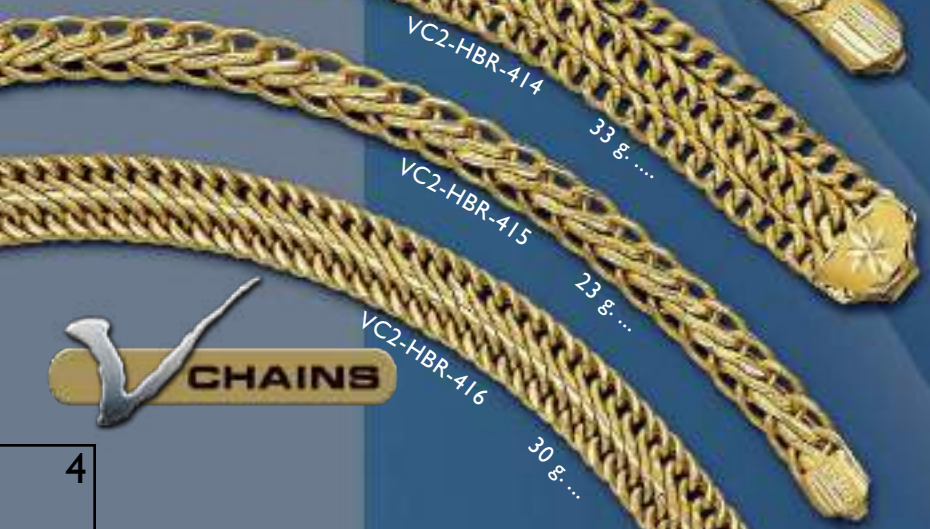

VC2-HM-315 54 g. ...

VC2-HM-316 35 g. ...

VC2-HM-317 43 g. ...

VC2-HM-318 41 g. ...

VC2-HM-319 38 g. ...

VC2-HM-320 39 g. ...

Weight per
22"
Length approx.

Hollow Bracelets

Weight per
8"
Length approx.

Hollow Bracelets

VC2-HBR-501 23 g. ...

VC2-HBR-502 31 g. ...

VC2-HBR-503 31 g. ...

VC2-HBR-504 28 g. ...

VC2-HBR-505 31 g. ...

VC2-HBR-506 31 g. ...