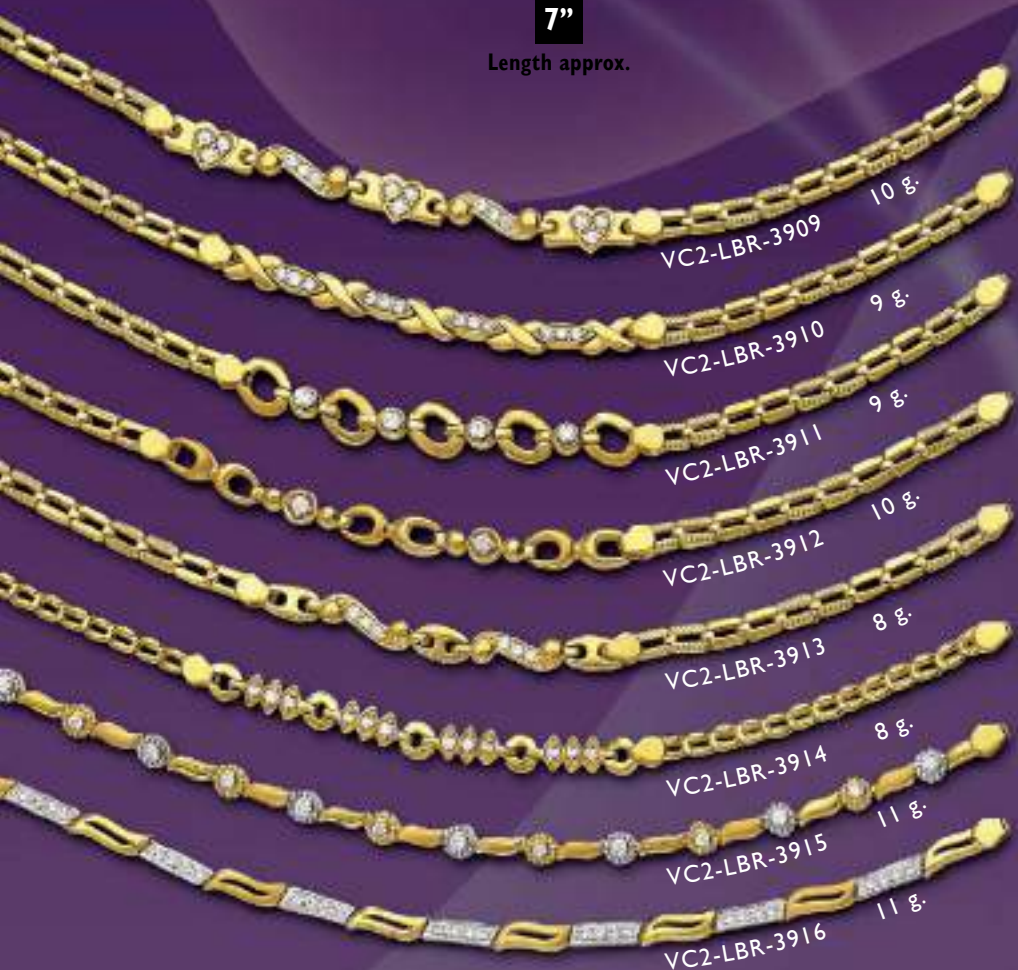

VC2-LBR-3909 10 g.

VC2-LBR-3910 9 g.

VC2-LBR-3911 9 g.

VC2-LBR-3912 10 g.

VC2-LBR-3913 8 g.

VC2-LBR-3914 8 g.

VC2-LBR-3915 11 g.

VC2-LBR-3916 11 g.