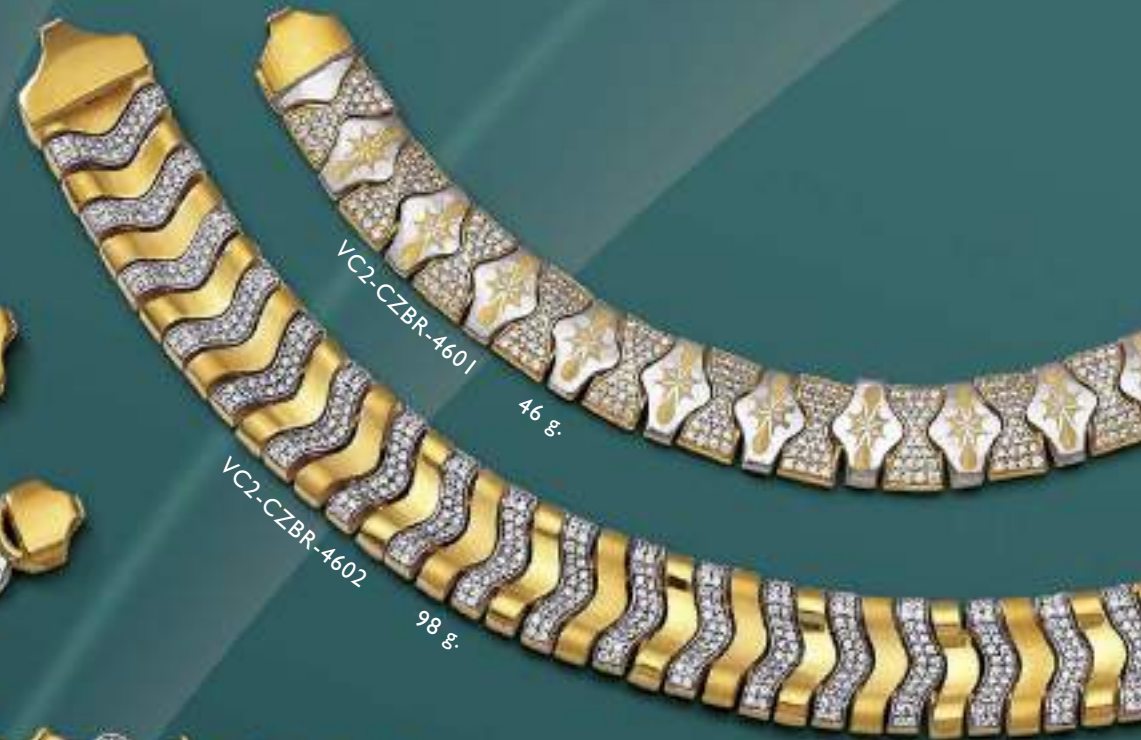

VC2-CZBR-4509 63 g.

VC2-CZBR-4506 45 g.

VC2-CZBR-4510 58 g.

VC2-CZBR-4507 54 g.

VC2-CZBR-4511 60 g.

VC2-CZBR-4508 69 g.

VC2-CZBR-4512 48 g.

VC2-CZBR-4513 70 g.

VC2-CZBR-4514 48 g.

CZ Casting Bracelets

VC2-CZBR-4603 36 g.

VC2-CZBR-4604 59 g.

VC2-CZBR-4605 48 g.

VC2-CZBR-4601 46 g.

VC2-CZBR-4602 98 g.

VC2-CZBR-4606 38 g.

VC2-CZBR-4607 48 g.

Weight per
8"
Length approx.

VC2-CZBR-4608 49 g.

VC2-CZBR-4609 45 g.

VC2-CZBR-4610 52 g.

VC2-CZBR-4611 35 g.

VC2-CZBR-4612 59 g.

VC2-CZBR-4613 36 g.