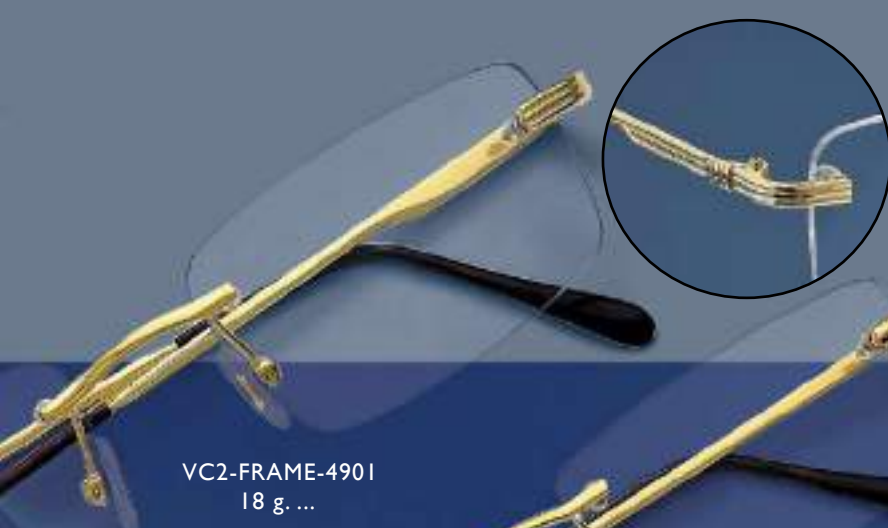

VC2-DNWB-4816-CH
43 g. ...

VC2-DNWB-4814-CH
30 g. ...

VC2-DNWB-4817-CH
45 g. ...

VC2-DNWB-4818-BR
21 g. ...

BR : Bracelets
Weight per
8"
Length approx.

Gold Frames

VC2-FRAME-4901
18 g ...

VC2-FRAME-4902
13 g ...