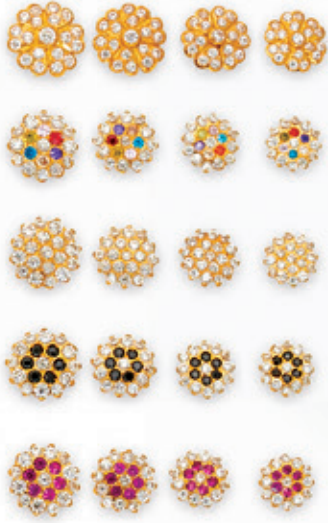

BABU TOPS

VERTICAL TOPS

RAWA NOSEPIN

COLOR KATORI TOPS

KATORI NOSEPIN

RAJKOT NOSEPIN

19 - STONE

7 STONE KIRAN

9 STONE - SQUARE

7 STONE - RED

7 STONE - MULTI

7 STONE - WHITE

J - NOSEPIN

CHAIN NOSEPIN

J - NOSEPIN

CASTING, EMBOSS, RAWA, CHAIN NOSEPIN