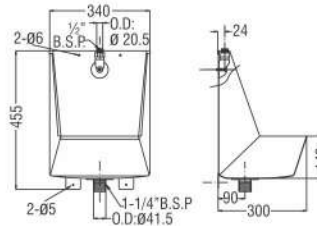

## Cory BG

Design Regd.

455 x 340 x 300 mm  
18 x 13 1/2 x 12 inch

Satin  
21680/-