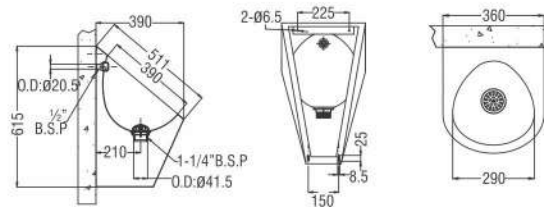

615 x 360 x 390 mm
24 1/4 x 14 x 15 1/4 inch

Glossy
31660/-
Satin
32040/-