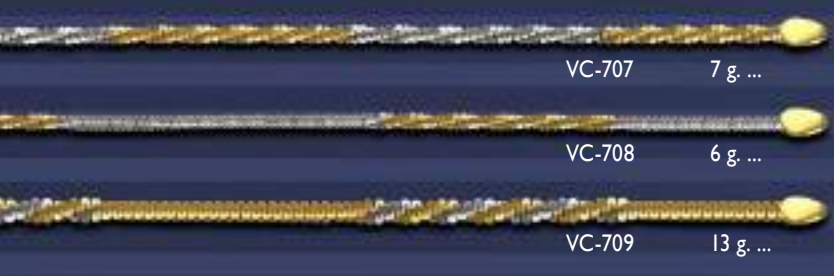

Enlarged View

Back Side

Back Side

	VC-615	18 g. ...
	VC-616	18 g. ...
	VC-617	3 g. ...
	VC-618	5 g. ...
	VC-619	5 g. ...
	VC-620	10 g. ...
	VC-621	5 g. ...
	VC-622	7 g. ...
	VC-623	4 g. ...
	VC-624	4 g. ...
	VC-625	7 g. ...
	VC-626	4 g. ...
	VC-627	5 g. ...
	VC-628	6 g. ...

Enlarged View

Back Side

Back Side

Back Side

VC-701 5 g ...
 VC-702 10 g ...
 VC-703 9 g ...
 VC-704 7 g ...
 VC-705 8 g ...
 VC-706 8 g ...

VC-710 10 g ...
 VC-711 10 g ...
 VC-712 10 g ...

VC-713 7 g ...
 VC-714 10 g ...
 VC-715 9 g ...
 VC-716 13 g ...
 VC-717 13 g ...

VC-718 8 g ...
 VC-719 10 g ...
 VC-720 14 g ...

VC-707 7 g ...
 VC-708 6 g ...
 VC-709 13 g ...

VC-721 6 g ...
 VC-722 8 g ...

Clip Chains (Rhodium)

Weight per
18"
 Length approx.

Enlarged View

VC-801	8 g.		
VC-802	8 g.		
VC-803	10 g.		
VC-804	7 g.		
VC-805	12 g.		
VC-806	12 g.		
VC-807	12 g.		
VC-808	8 g.		
VC-809	10 g.		
VC-810	8 g.		
VC-811	5 g.		
VC-812	6 g.		
VC-813	10 g.		
VC-814	10 g.		
VC-815	4 g.		
VC-816	8 g.		
VC-817	8 g.		
VC-818	11 g.		
VC-819	6 g.		