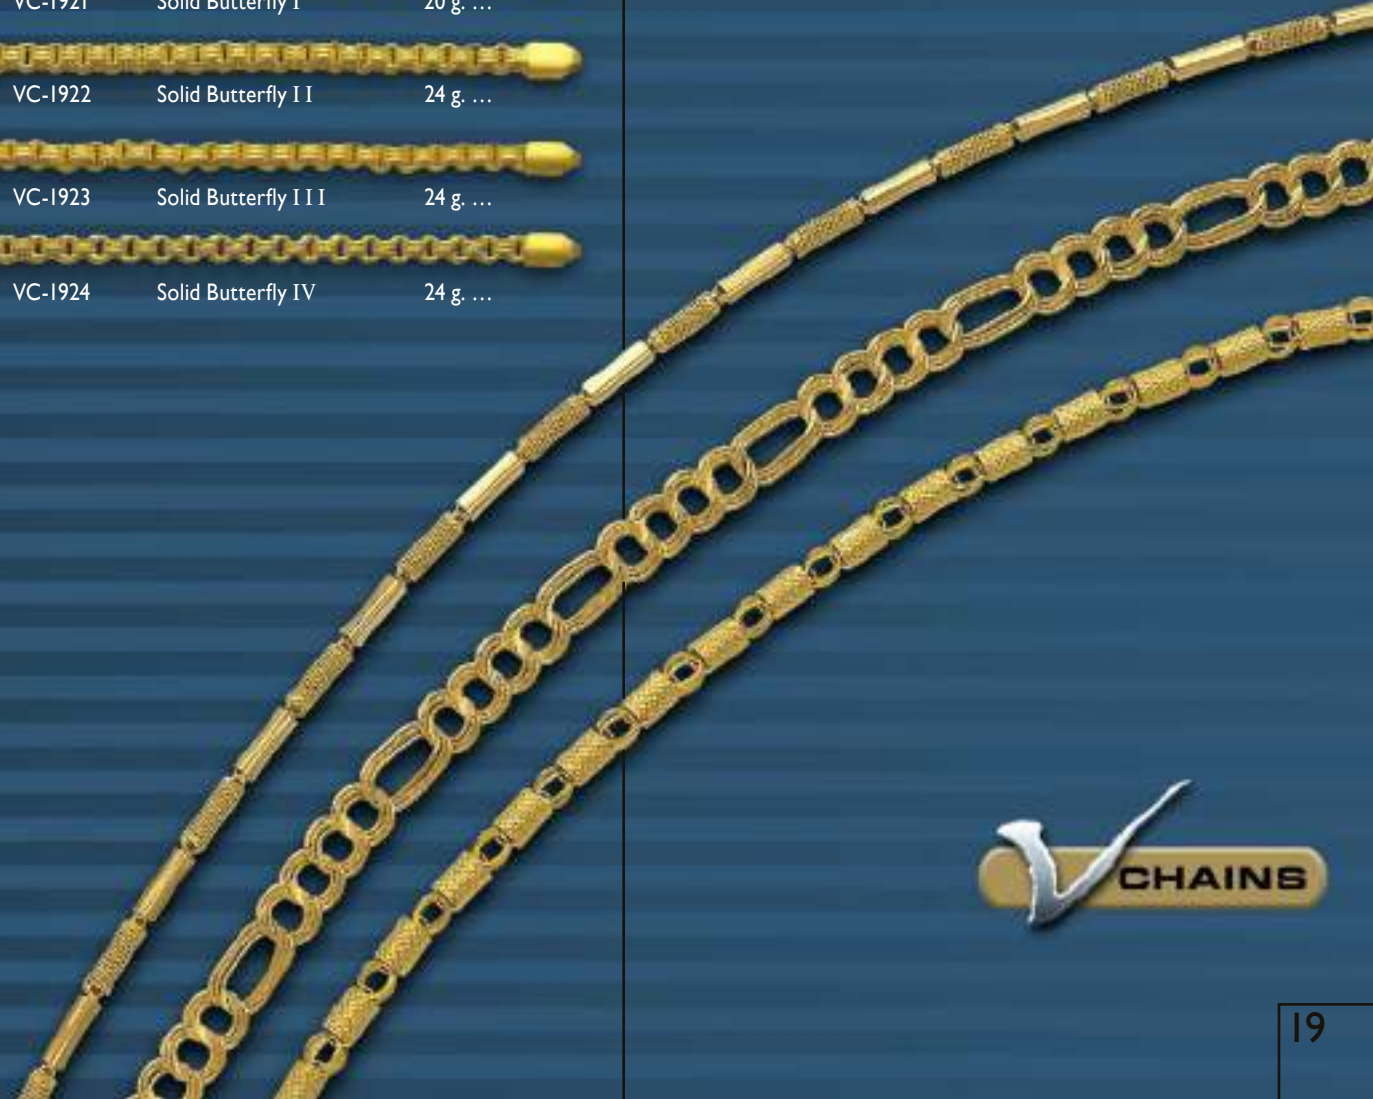

Handmade Chains

Weight per
22"
Length approx.

VC-1901	Football Pipe I	24 g ...
VC-1902	Football Pipe II	26 g ...
VC-1903	Kandi	22 g ...
VC-1904	Square Kandi	18 g ...
VC-1905	Ayesha	20 g ...
VC-1906	V Spring	13, 16, 24, 30 g ...
VC-1907	Four Ring	28 g ...
VC-1908	Three Pipe Butterfly	26 g ...
VC-1909	Three Pipe Four Ring	30 g ...
VC-1910	Mogambo Kandi	28 g ...
VC-1911	Kanas Kandi	22 g ...
VC-1912	Aarzo Kanas	22 g ...
VC-1913	Aarti Aarzo	24 g ...
VC-1914	Aarzo Pipe	24 g ...
VC-1915	Aarzo Aarti Pipe	24 g ...
VC-1916	3 Pipe Aarzo	24 g ...

VC-1917	Ring	18 g ...
VC-1918	Ring Veni	22 g ...
VC-1919	Ring kandi	18 g ...
VC-1920	Ring Veni kandi	24 g ...
VC-1921	Solid Butterfly I	20 g ...
VC-1922	Solid Butterfly II	24 g ...
VC-1923	Solid Butterfly III	24 g ...
VC-1924	Solid Butterfly IV	24 g ...

VC-1925	Aarzo	24 g ...
VC-1926	Aarzo kandi	24 g ...
VC-1927	Four Ring Aarzo	26 g ...
VC-1928	Don	20 g ...
VC-1929	Maruti	26 g ...
VC-1930	Virana	35 g ...