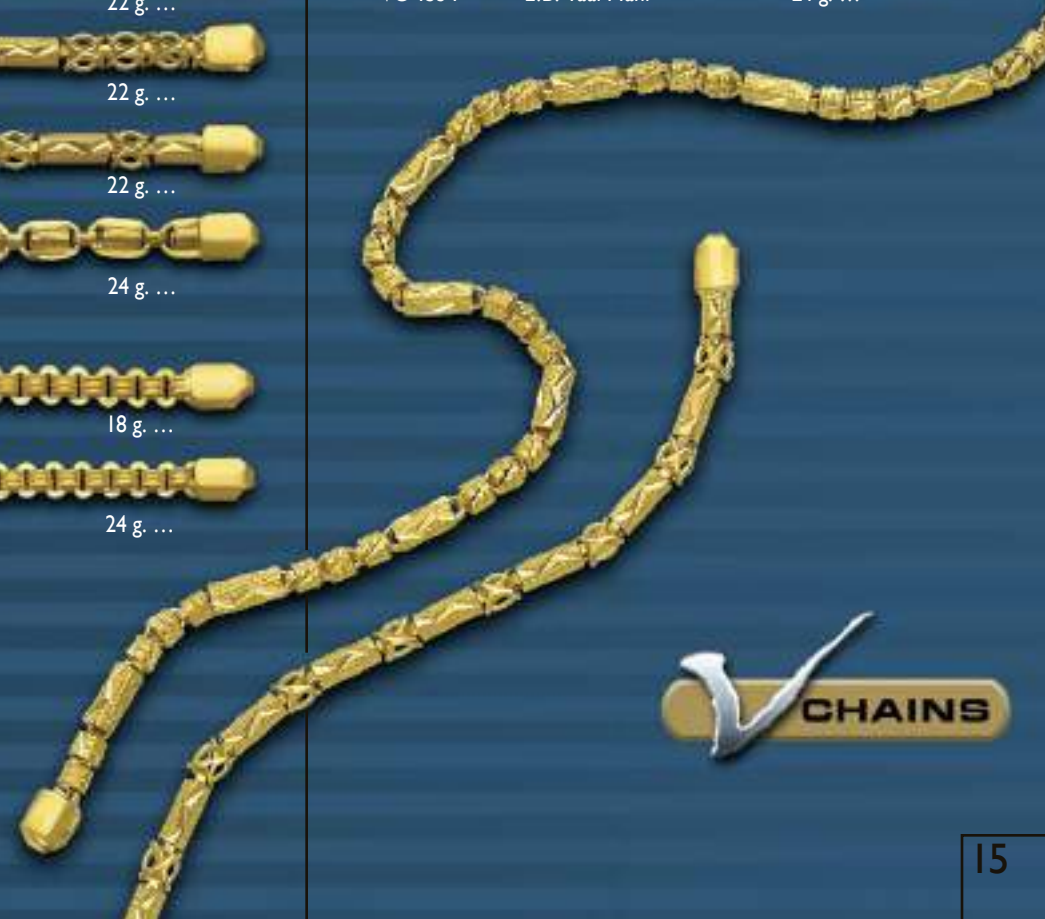

Handmade Chains

Weight per
22"
Length approx.

VC-1501	Coolie Spring	18 g ...
VC-1502	Coolie No.1	16 g ...
VC-1503	Spring Cartier Coolie	24 g ...
VC-1504	Spring Cartier	22 g ...
VC-1505	C-Coolie Chakri	24 g ...
VC-1506	Coolie Chakri	22 g ...
VC-1507	C.V.Spring	14, 22 g ...
VC-1508	Four C-Coolie	22 g ...
VC-1509	Four C-Coolie Spring	22 g ...
VC-1510	C-Coolie Spring	22 g ...
VC-1511	C-Kamal Kandi	22 g ...
VC-1512	C Chakri	22 g ...
VC-1513	C Chakri Spring	22 g ...
VC-1514	C Spring	22 g ...
VC-1515	Four C Veni Spring	22 g ...

VC-1516	C-Chain	14, 22 g ...
VC-1517	C-Veni	22 g ...
VC-1518	C-Aarzo	24 g ...
VC-1519	Cielo Chakra	24 g ...
VC-1520	Refugee	24 g ...
VC-1521	Refugee Pipe	28 g ...
VC-1522	Four C Cielo	22 g ...
VC-1523	Four C Pipe	22 g ...
VC-1524	C Pipe	22 g ...
VC-1525	Cielo Ringer	24 g ...
VC-1526	L.B	18 g ...
VC-1527	Chakri L.B	24 g ...

VC-1528	C-Kandeel	24 g ...
VC-1529	Kandeel	24 g ...
VC-1530	C-Cartier	24 g ...
VC-1531	Taal Cielo	24 g ...
VC-1532	L.B. Taal	24 g ...
VC-1533	Ringer Cielo L.B.	24 g ...
VC-1534	L.B. Taal Mani	24 g ...