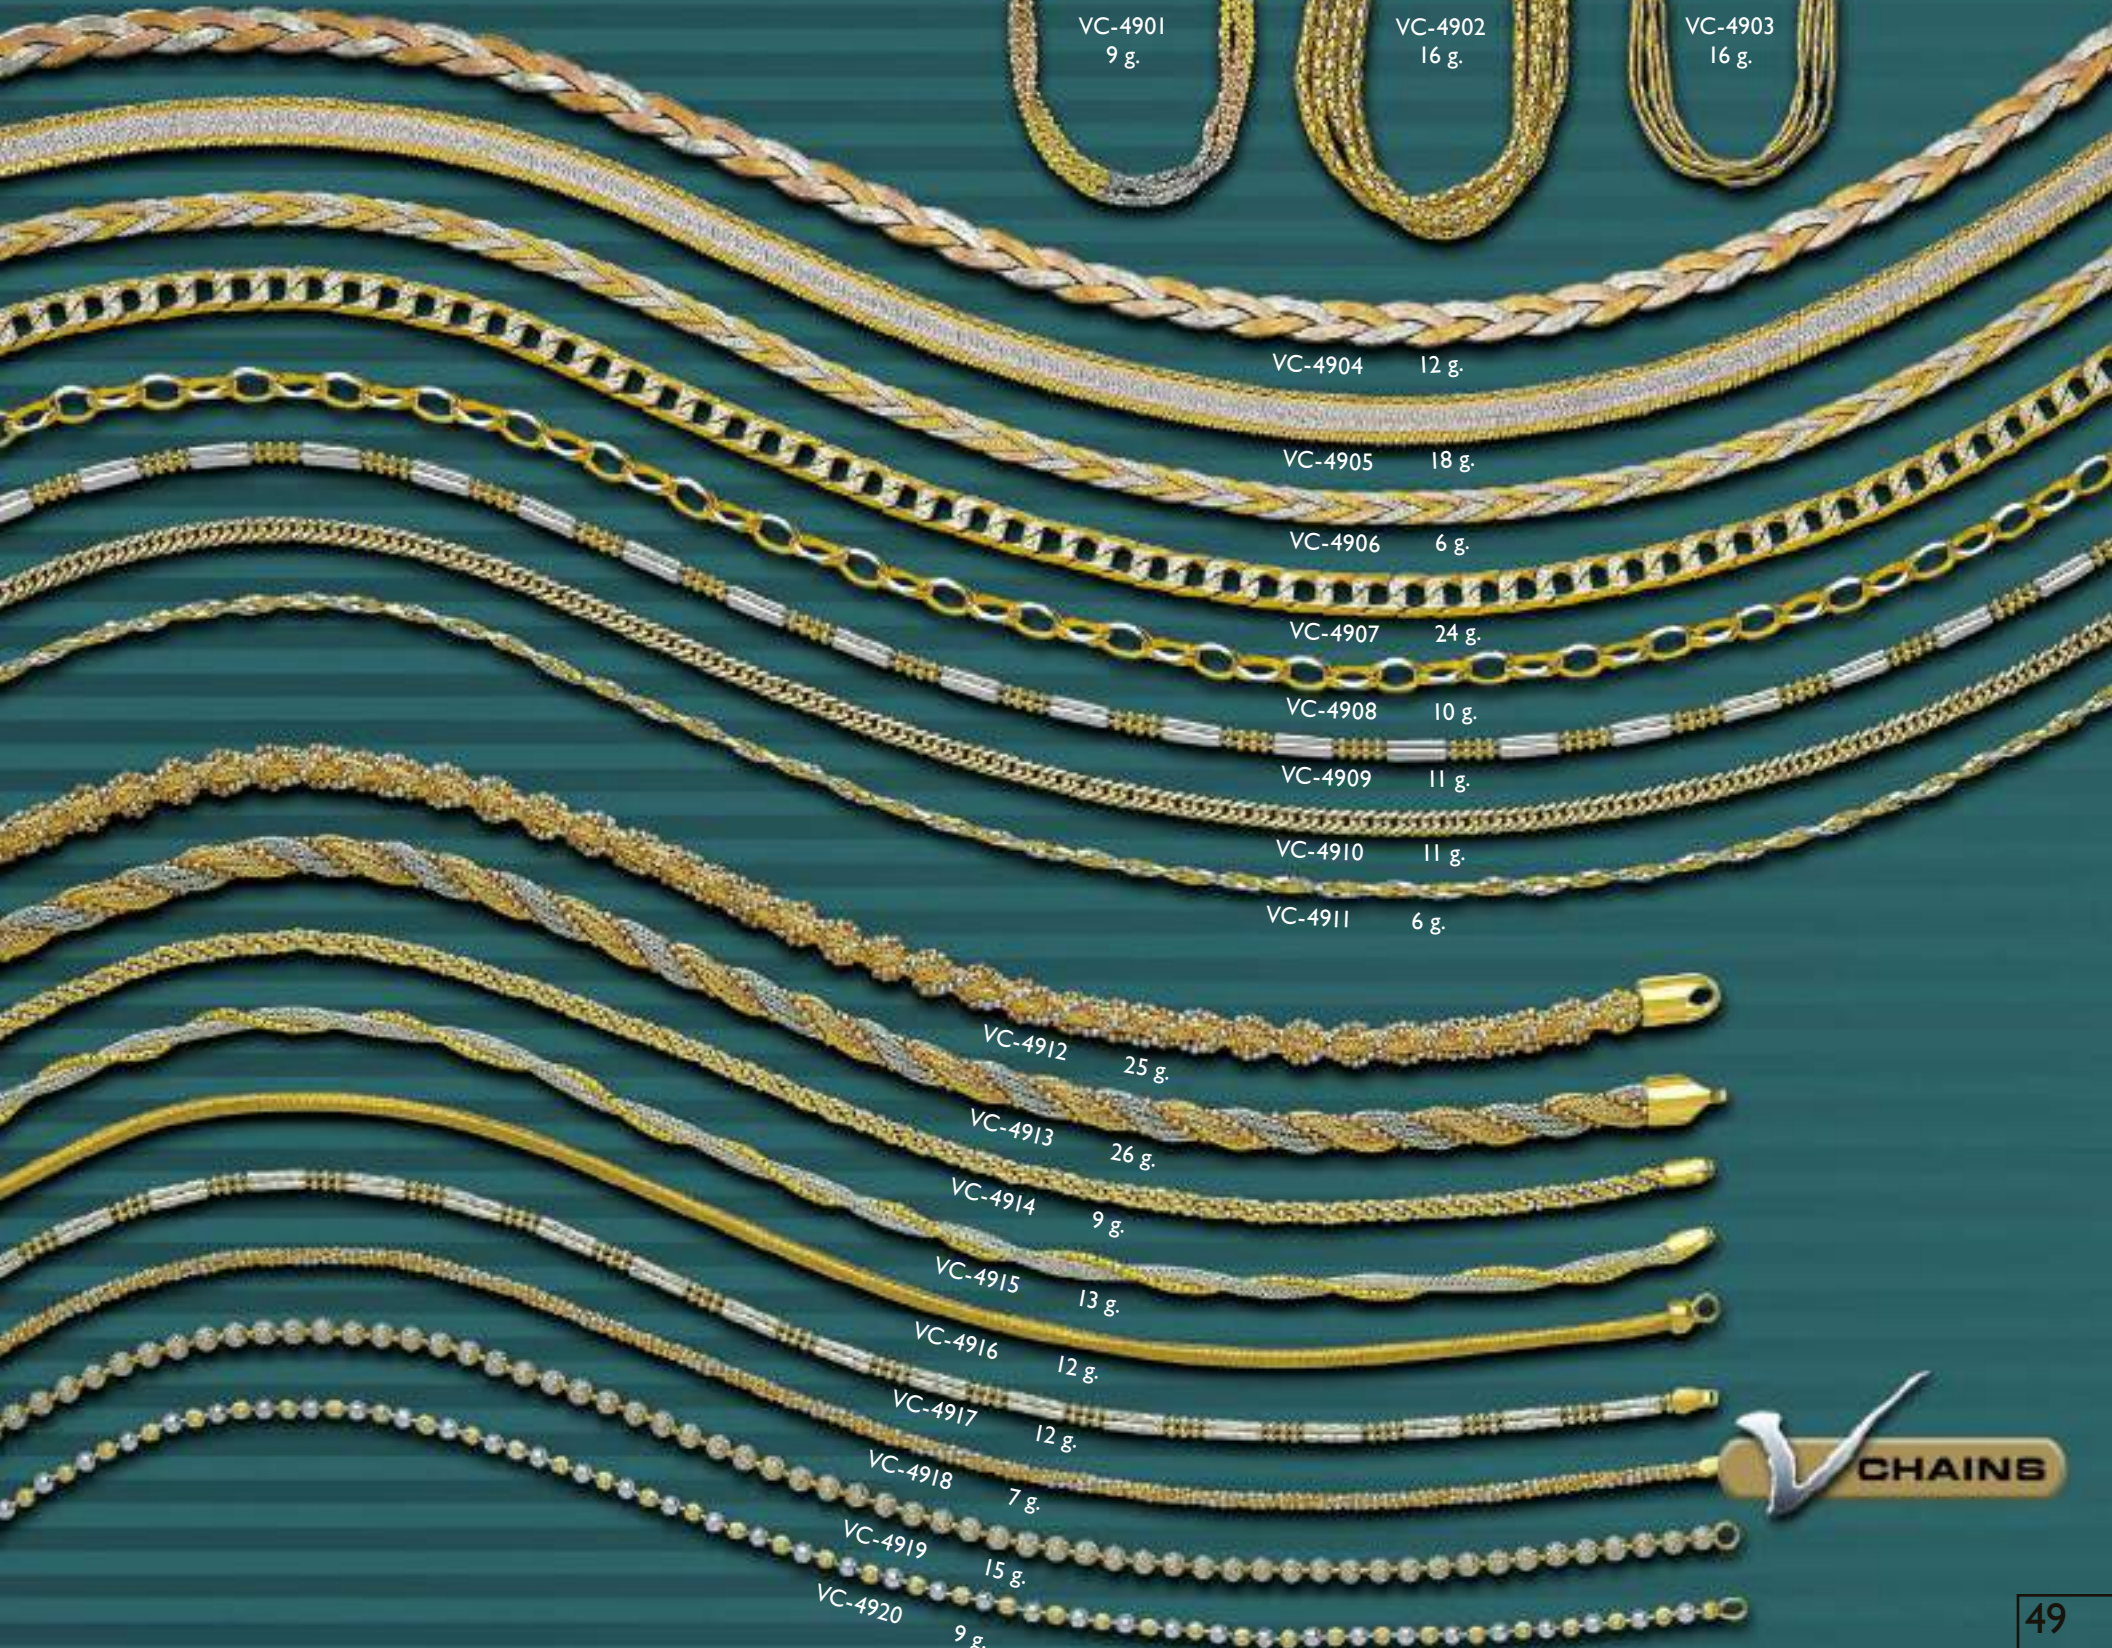

VC-4811 21 g.

VC-4812 8 g.

VC-4813 9 g.

VC-4814 10 g.

VC-4815 22 g.

VC-4816 14 g.

VC-4817 10 g.

VC-4818 15 g.

VC-4819 13 g.

VC-4820 11 g.

VC-4821 6 g.

VC-4822 8 g.

VC-4823 6 g.

Italian Chains

Weight per

18"

Length approx.

VC-4901
9 g.

VC-4902
16 g.

VC-4903
16 g.

VC-4904 12 g.

VC-4905 18 g.

VC-4906 6 g.

VC-4907 24 g.

VC-4908 10 g.

VC-4909 11 g.

VC-4910 11 g.

VC-4911 6 g.

VC-4912 25 g.

VC-4913 26 g.

VC-4914 9 g.

VC-4915 13 g.