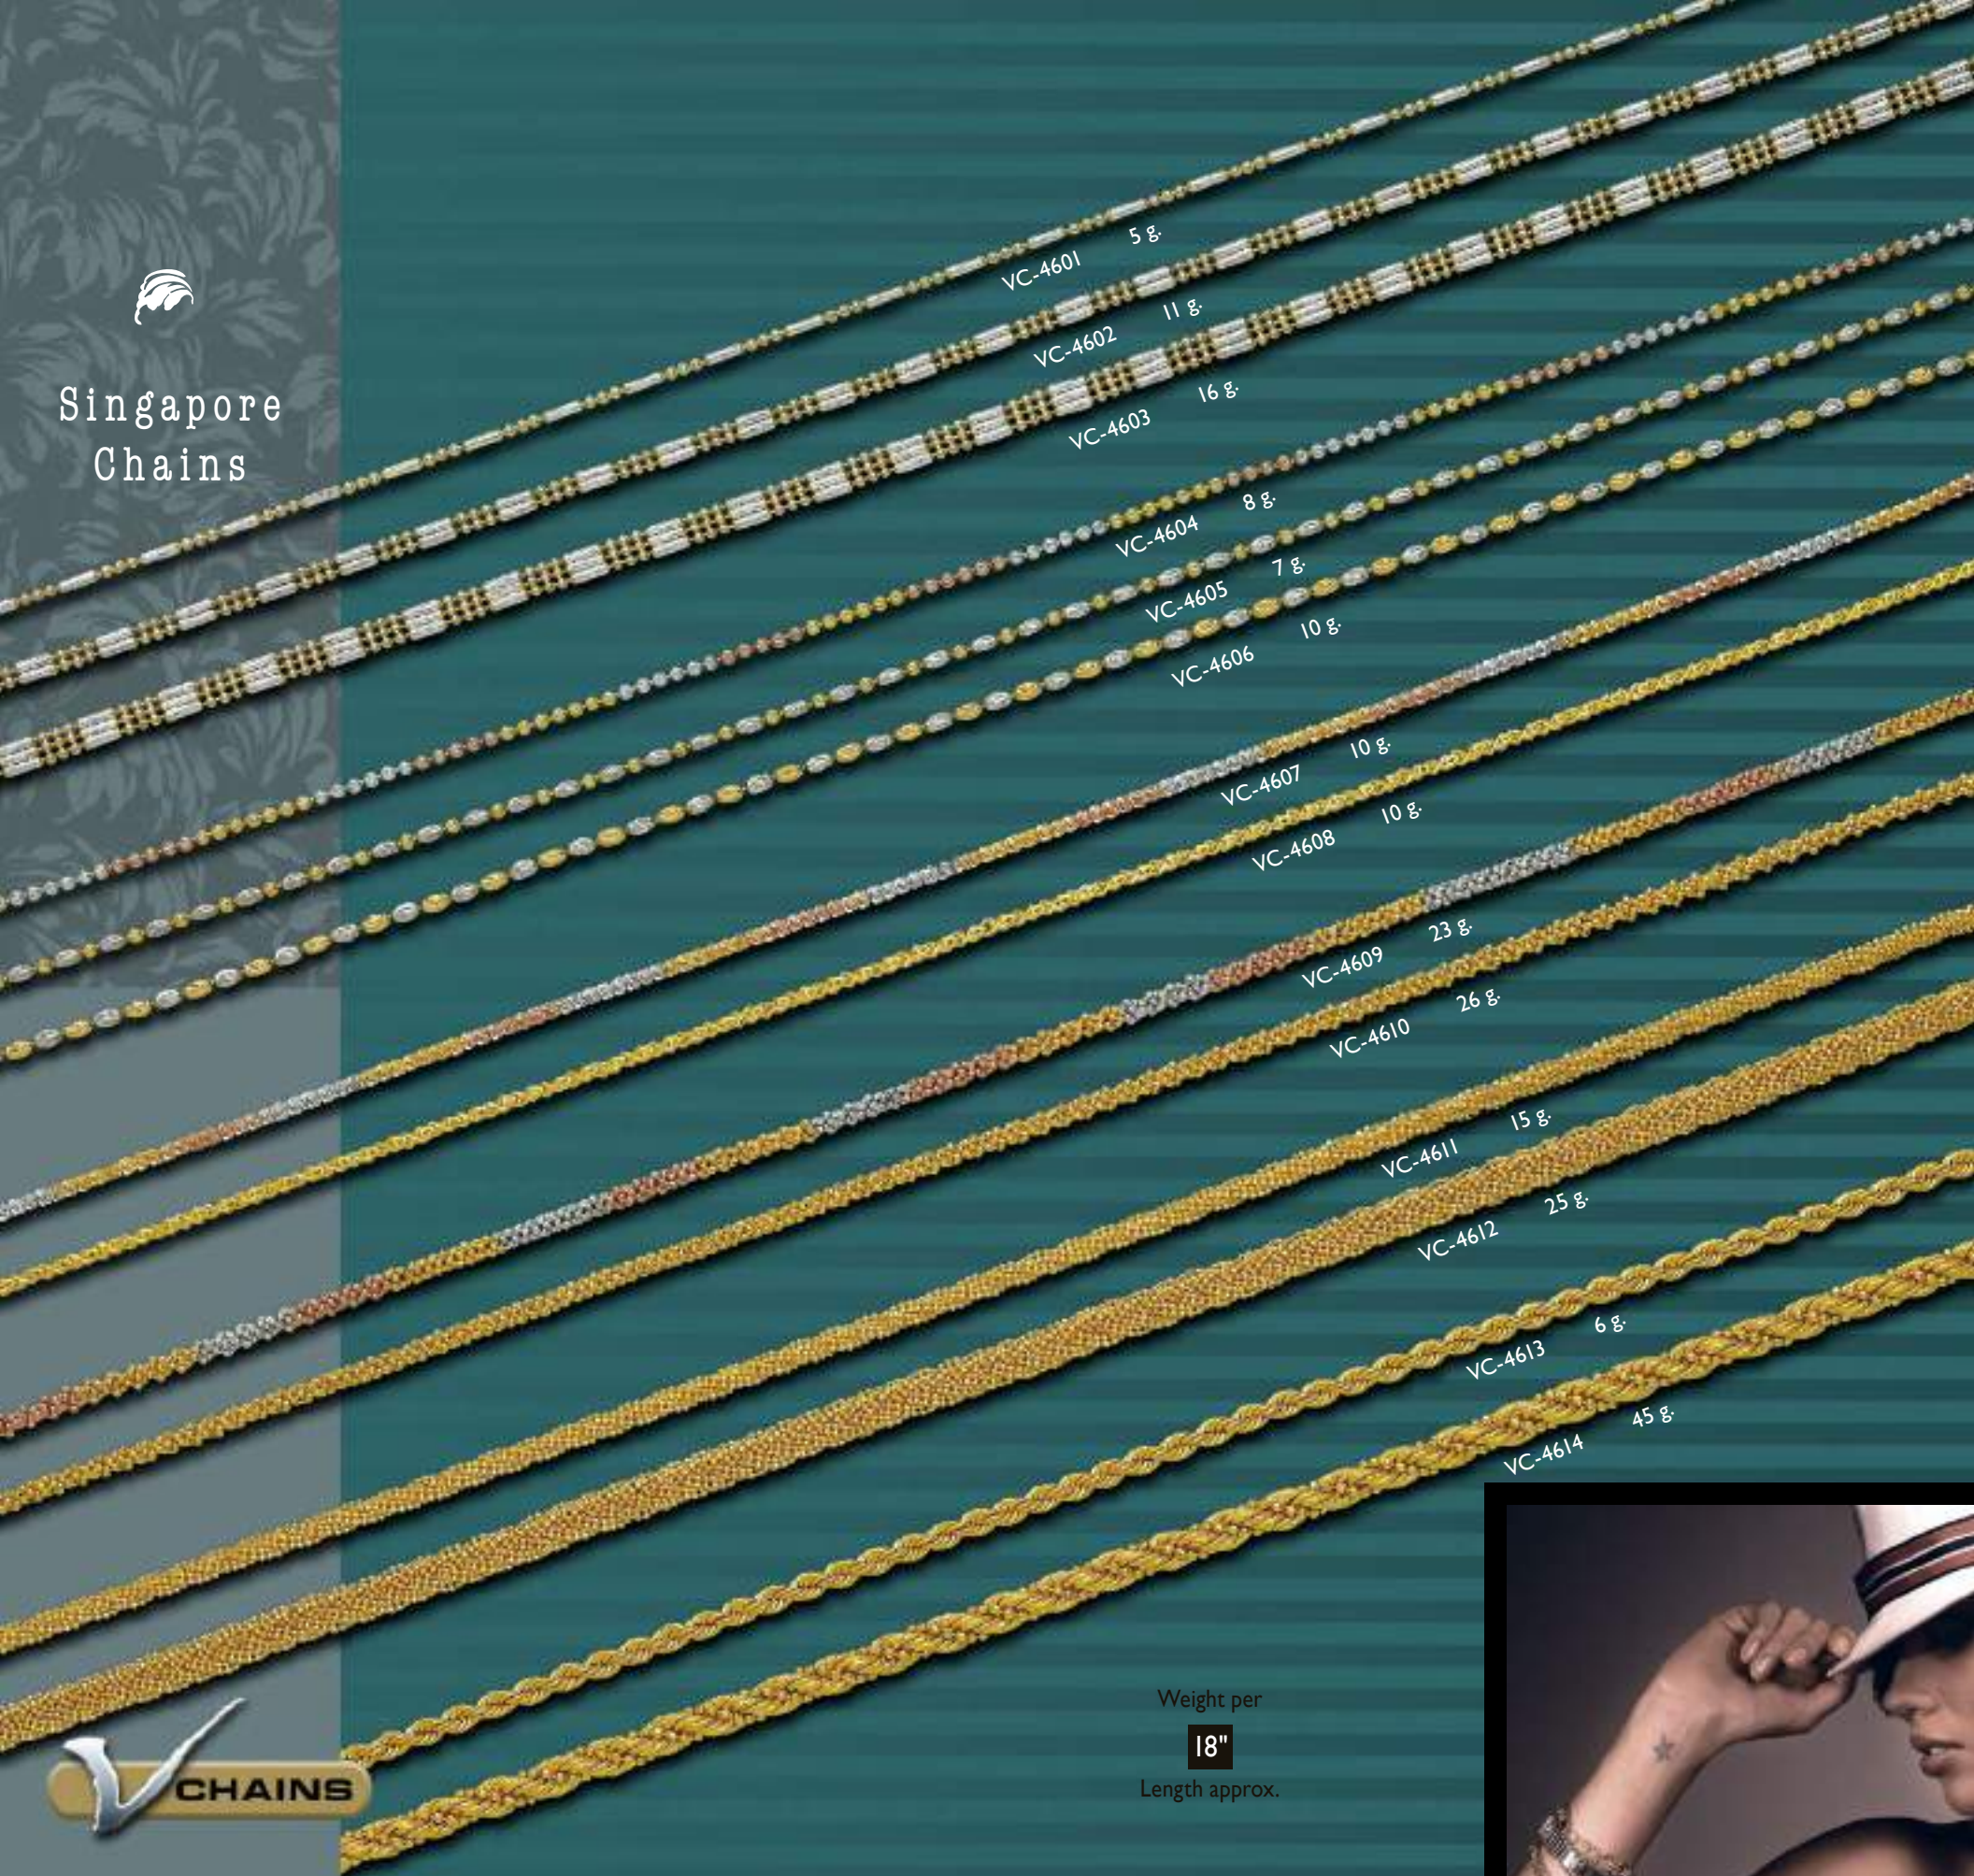

Singapore Chains

- VC-4601 5 g.
- VC-4602 11 g.
- VC-4603 16 g.
- VC-4604 8 g.
- VC-4605 7 g.
- VC-4606 10 g.
- VC-4607 10 g.
- VC-4608 10 g.
- VC-4609 23 g.
- VC-4610 26 g.
- VC-4611 15 g.
- VC-4612 25 g.
- VC-4613 6 g.
- VC-4614 45 g.

Weight per
18"
Length approx.