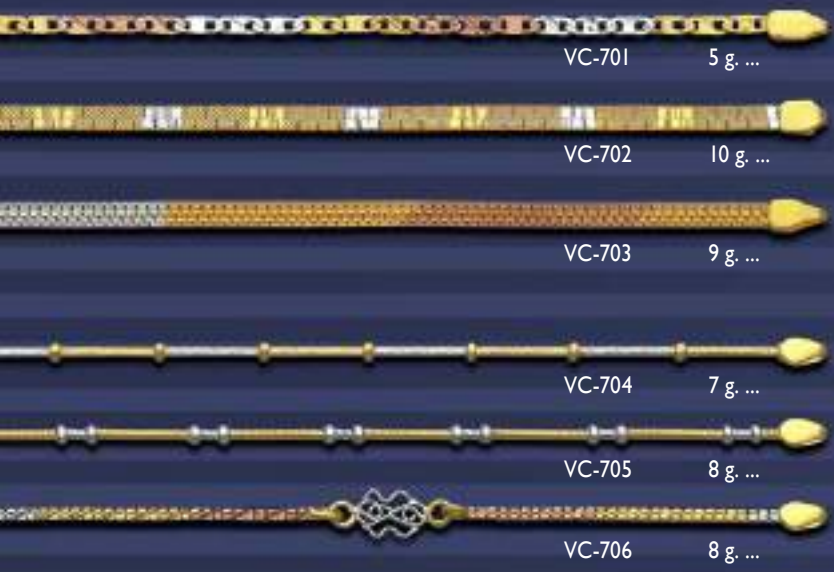

Weight per
22"
Length approx.

CHAINS

**Clip
Chains**
 (Rhodium)

Weight per
18"
 Length approx.

	VC-601	10 g. ...
	VC-602	10 g. ...
	VC-603	13 g. ...
	VC-604	10 g. ...
	VC-605	8 g. ...
	VC-606	11 g. ...
	VC-607	13 g. ...
	VC-608	4 g. ...
	VC-609	5 g. ...
	VC-610	4 g. ...
	VC-611	5 g. ...
	VC-612	6 g. ...
	VC-613	3 g. ...
	VC-614	8 g. ...

Enlarged View

Back Side

Back Side

	VC-615	18 g. ...
	VC-616	18 g. ...
	VC-617	3 g. ...
	VC-618	5 g. ...
	VC-619	5 g. ...
	VC-620	10 g. ...
	VC-621	5 g. ...
	VC-622	7 g. ...
	VC-623	4 g. ...
	VC-624	4 g. ...
	VC-625	7 g. ...
	VC-626	4 g. ...
	VC-627	5 g. ...
	VC-628	6 g. ...

Enlarged View

Back Side

Back Side

Back Side

VC-701 5 g ...
 VC-702 10 g ...
 VC-703 9 g ...
 VC-704 7 g ...
 VC-705 8 g ...
 VC-706 8 g ...

VC-710 10 g ...
 VC-711 10 g ...
 VC-712 10 g ...

VC-713 7 g ...
 VC-714 10 g ...
 VC-715 9 g ...
 VC-716 13 g ...
 VC-717 13 g ...