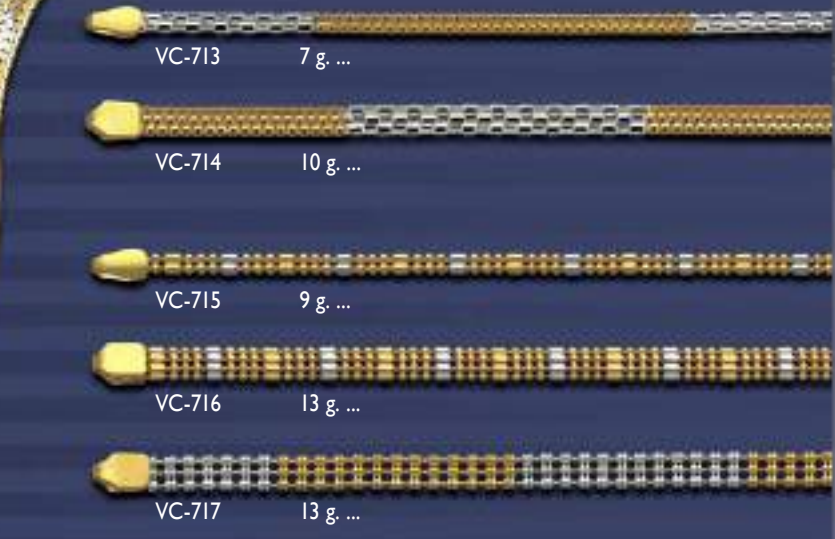

V - G R O U P O F C O M P A N I E S

Machine Chains

Weight per
22"
Length approx.

VC-201	V-Chain	5, 7, 9, 12, 15, 20, 24 g.
VC-202	V-Imperial	5, 7, 9, 12, 15, 20 g.
VC-203	Curb	2, 4, 7, 10 g.
VC-204	Gold Finger	6, 9, 14 g.
VC-205	Disco	2, 4, 5, 7, 9, 12, 15, 18 g.

Enlarged View

Back Side

Back Side

	VC-615	18 g. ...
	VC-616	18 g. ...
	VC-617	3 g. ...
	VC-618	5 g. ...
	VC-619	5 g. ...
	VC-620	10 g. ...
	VC-621	5 g. ...
	VC-622	7 g. ...
	VC-623	4 g. ...
	VC-624	4 g. ...
	VC-625	7 g. ...
	VC-626	4 g. ...
	VC-627	5 g. ...
	VC-628	6 g. ...

Enlarged View

Back Side

Back Side

Back Side

VC-701 5 g ...
 VC-702 10 g ...
 VC-703 9 g ...
 VC-704 7 g ...
 VC-705 8 g ...
 VC-706 8 g ...

VC-710 10 g ...
 VC-711 10 g ...
 VC-712 10 g ...

VC-713 7 g ...
 VC-714 10 g ...
 VC-715 9 g ...
 VC-716 13 g ...
 VC-717 13 g ...

VC-718 8 g ...
 VC-719 10 g ...
 VC-720 14 g ...

VC-707 7 g ...
 VC-708 6 g ...
 VC-709 13 g ...

VC-721 6 g ...
 VC-722 8 g ...

Clip Chains (Rhodium)

Weight per
18"
 Length approx.

Enlarged View

VC-801	8 g.		
VC-802	8 g.		
VC-803	10 g.		
VC-804	7 g.		
VC-805	12 g.		
VC-806	12 g.		
VC-807	12 g.		
VC-808	8 g.		
VC-809	10 g.		
VC-810	8 g.		
VC-811	5 g.		
VC-812	6 g.		
VC-813	10 g.		
VC-814	10 g.		
VC-815	4 g.		
VC-816	8 g.		
VC-817	8 g.		
VC-818	11 g.		
VC-819	6 g.		