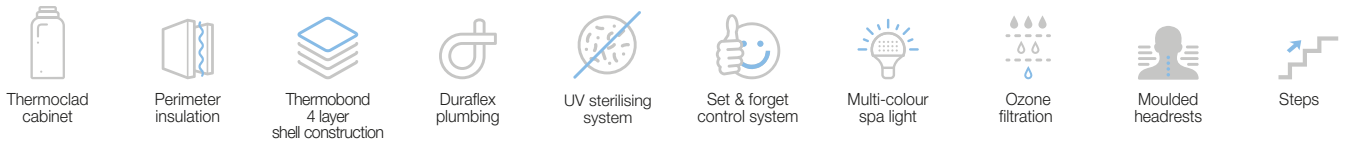

Key features