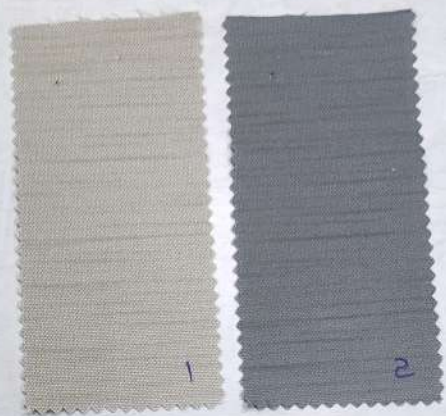

GREEN
NEW - K

DARK BROWN
N

ICE
E

STONE
A

DENIMAX
B

KILLER BLUE
J

OD BROWN
NT

DARK GREEN
K1

PEACOCK BLUE
C1

KARBON BLUE
C2

Z BLACK
C3

D.NO. 5003

COLON
Denim Wear

WHITE
W

FOWE
O

KHAKHI
KH

RUST
R

LIGHT GREY
F

DARK GRAY
DG

PISTA
K

GREEN
NEW - K

DARK BROWN
N

ICE
E

STONE
A

DENIMAX
B

KILLER BLUE
J

OD BROWN
NT

DARK GREEN
K1

PEACOCK BLUE
C1

KARBON BLUE
C2

Z BLACK
C3

D.NO. 5005