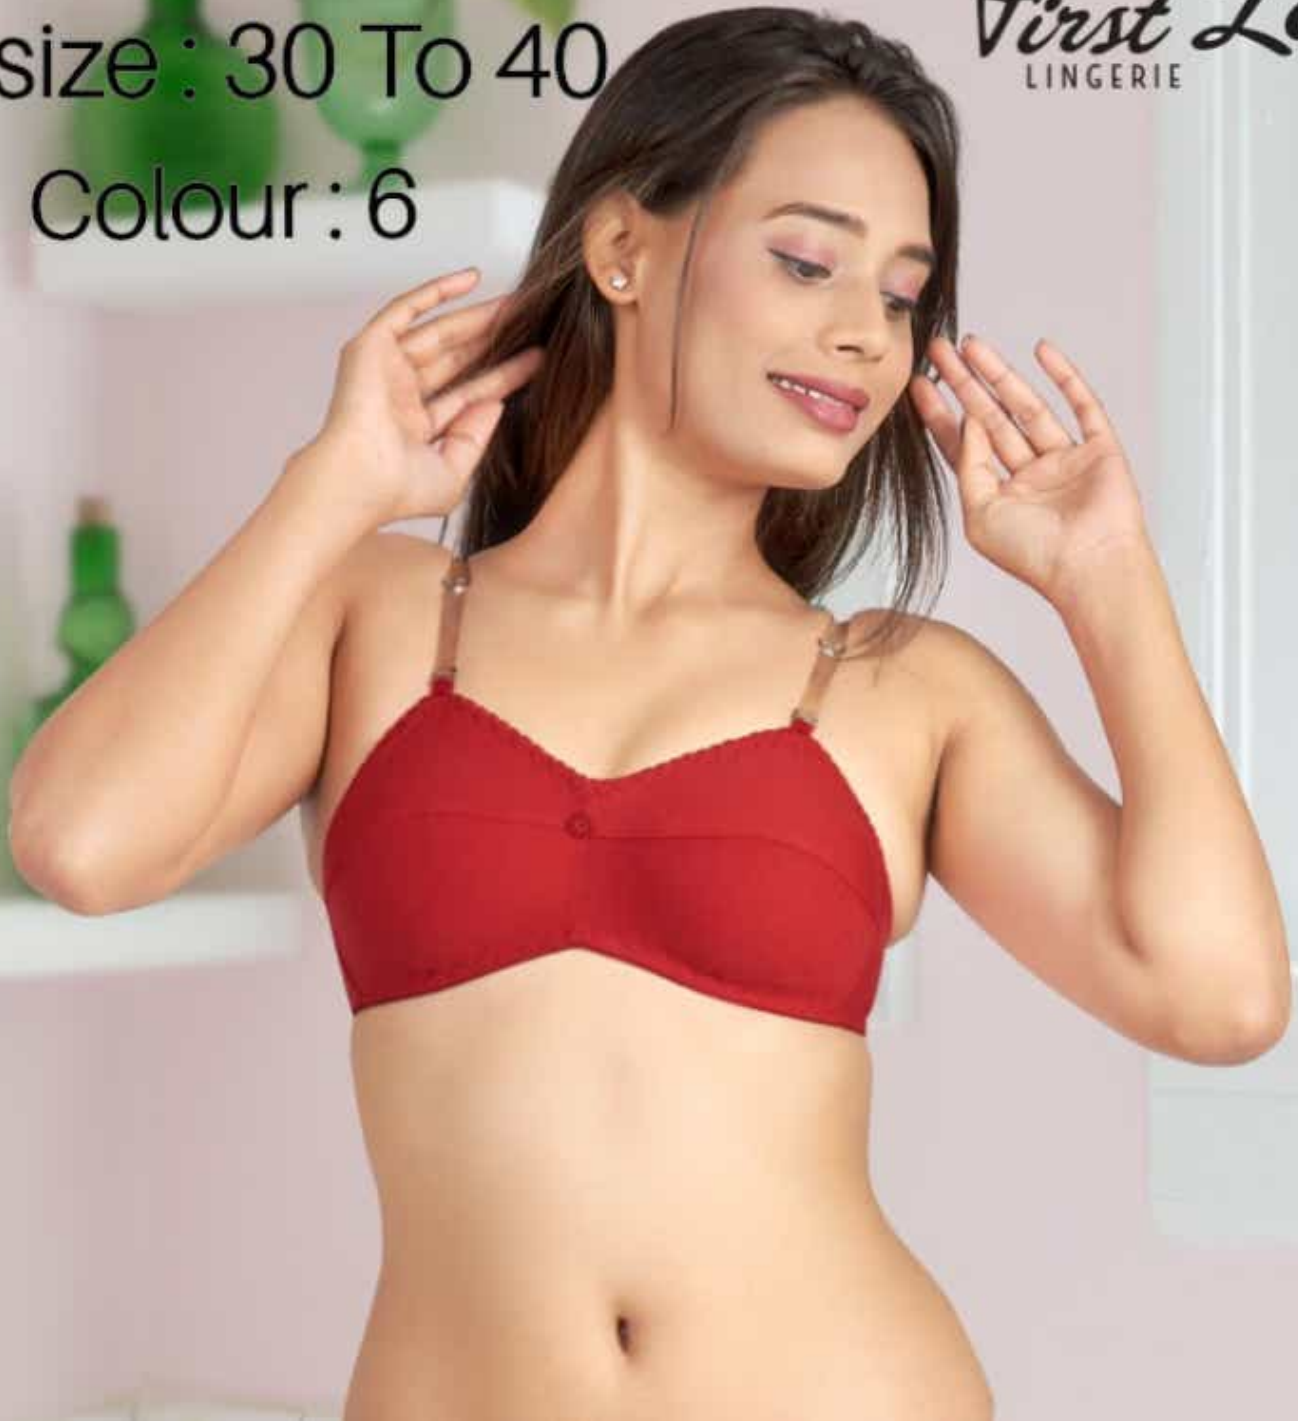

First Love
LINGERIE

Boom Bra

size : 30 To 40

Colour : 6

First Love
LINGERIE

Darling DC

size : 30 To
40

colour : 6

First Love
LINGERIE

Fiza Bra

Size : 32 To 44

Colour : 6

First Love
LINGERIE

Flora Bra

Size : 30 to 40

Colour : 6