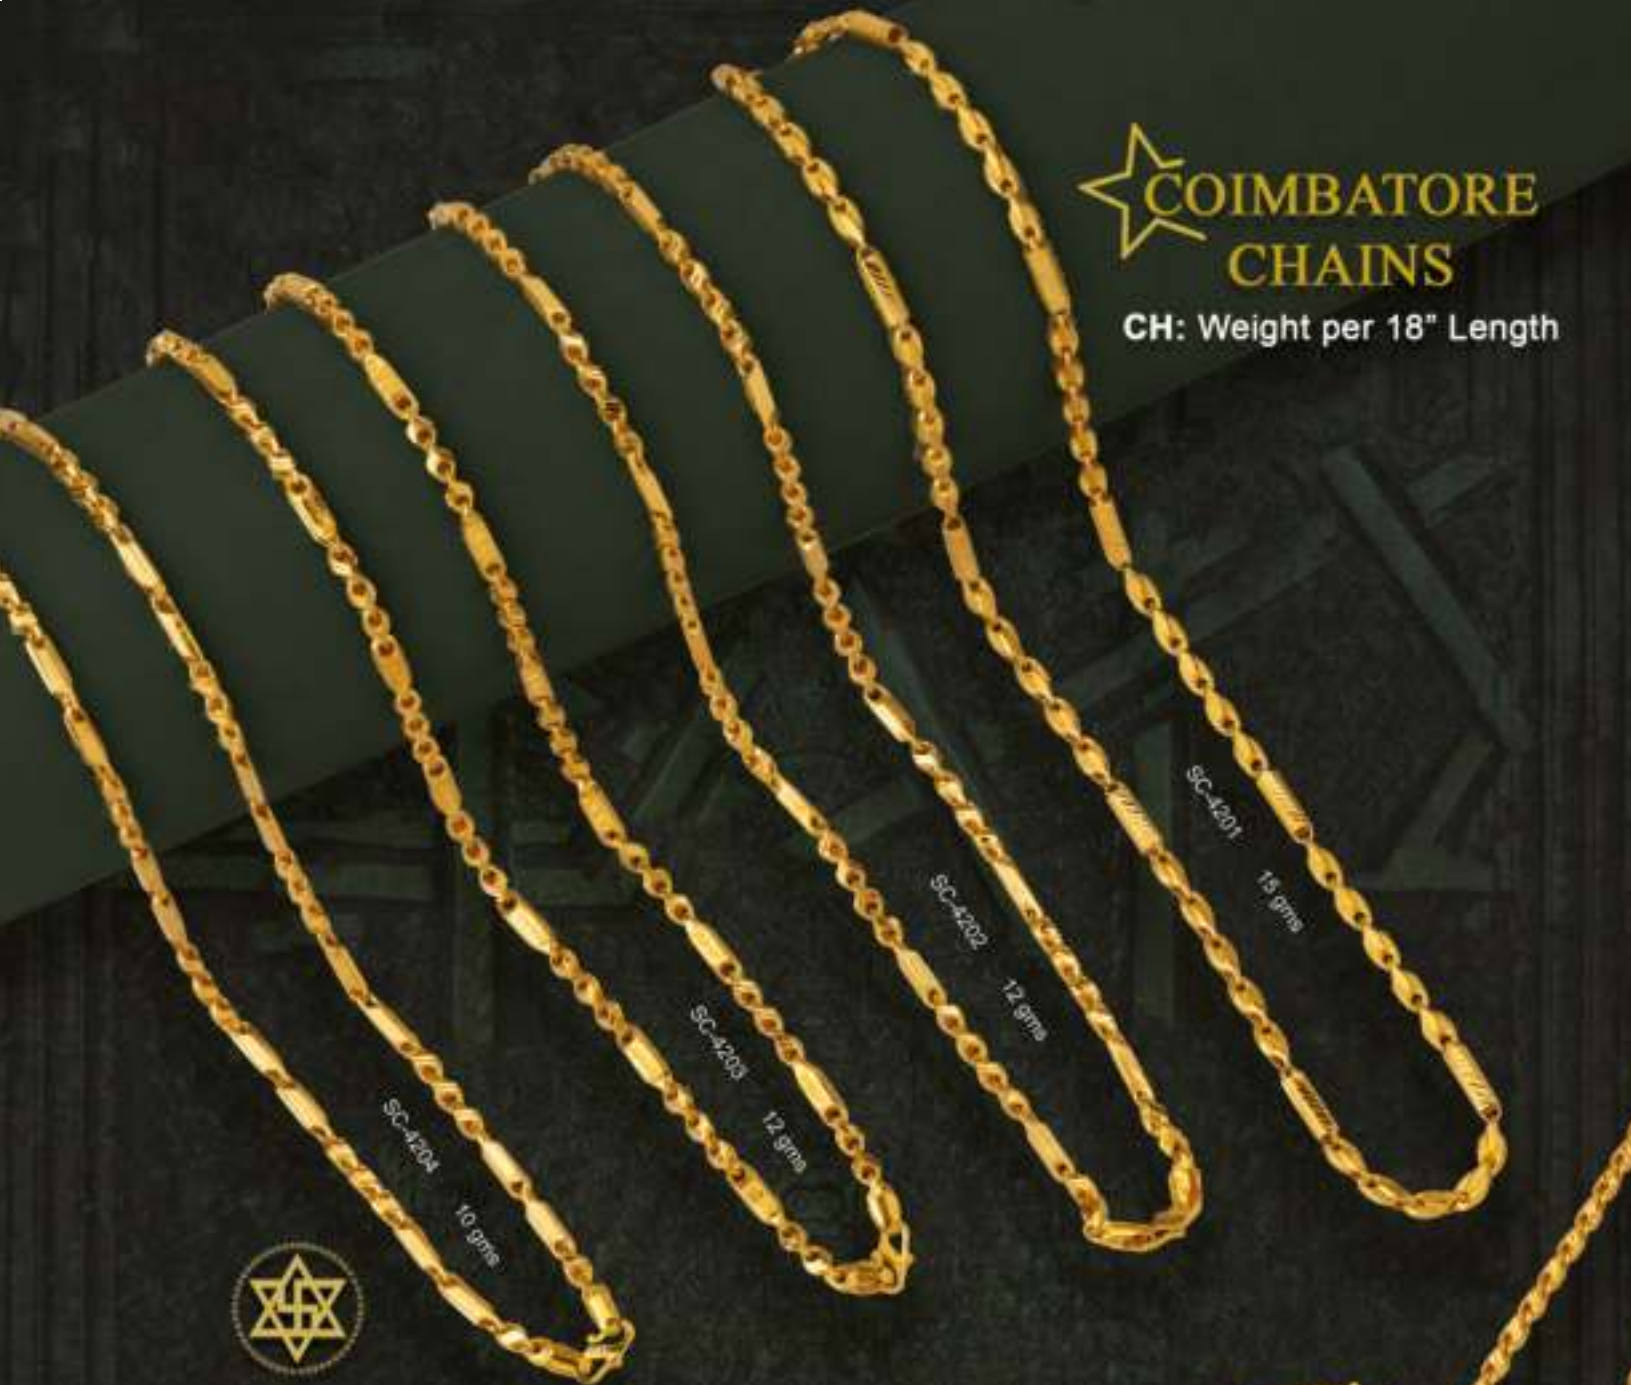

CH: Weight per 18" Length

STAR CHAINS

SC - 4201

SC - 4202

SC - 4203

SC - 4204

STAR CHAINS

SC - 4210