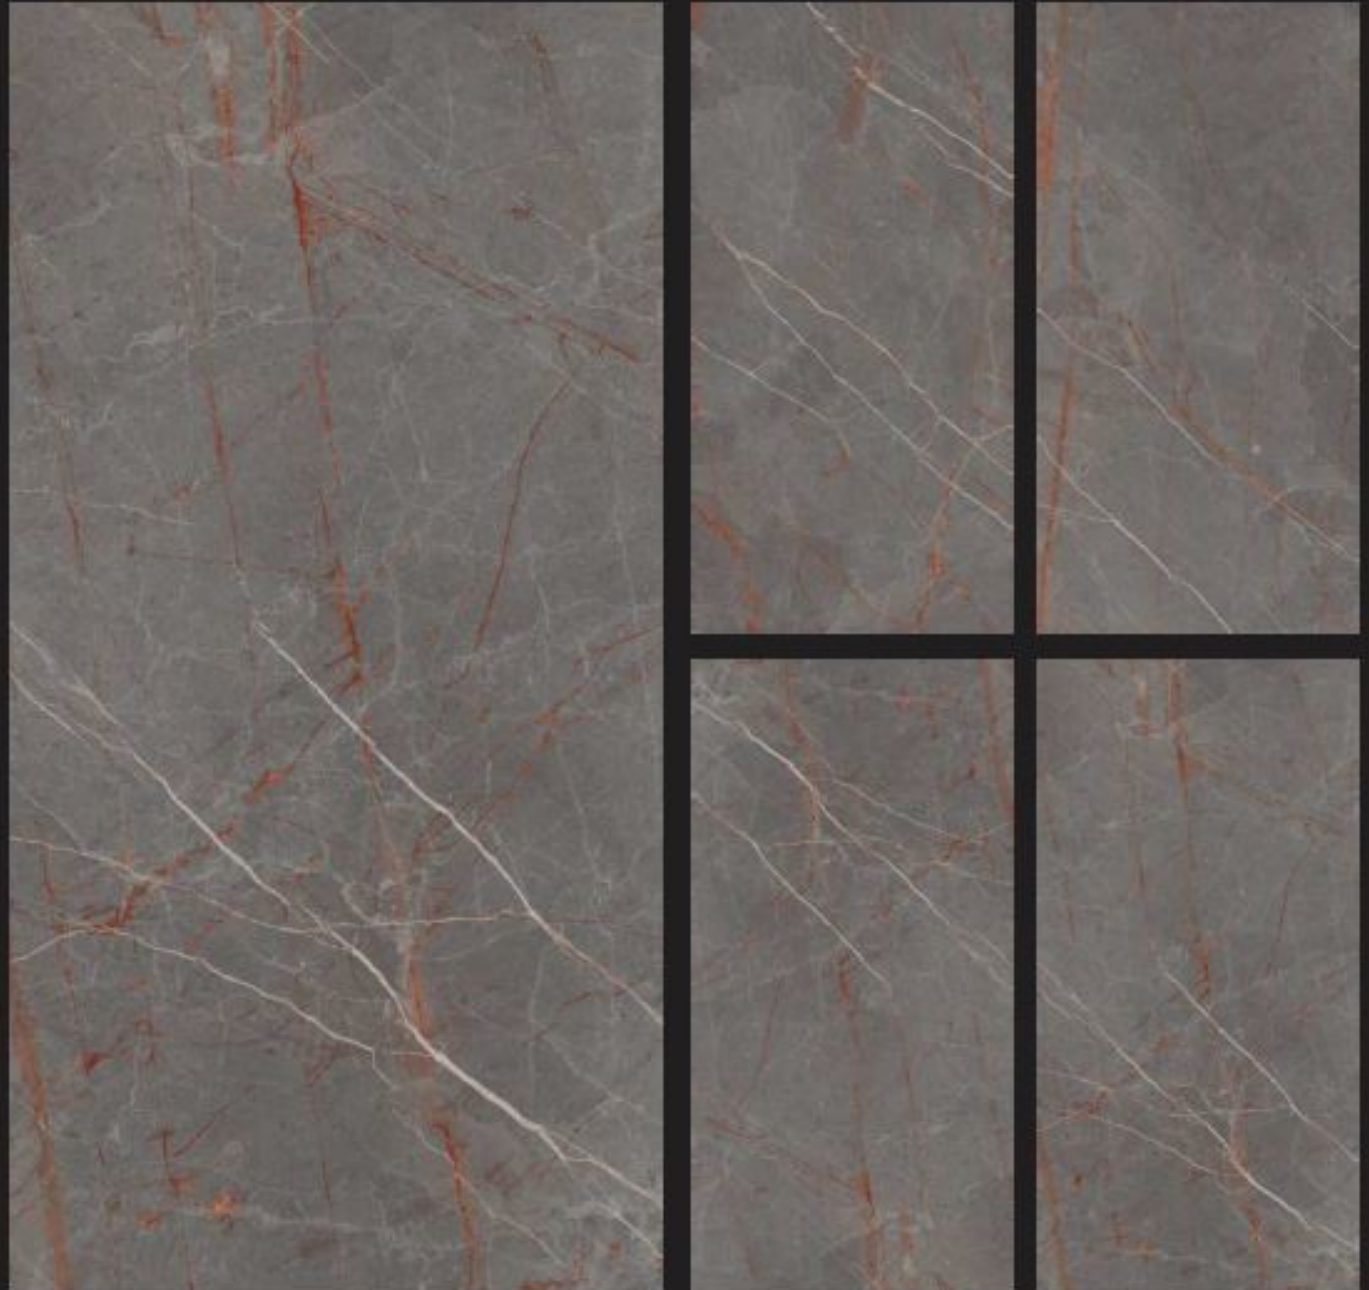

Glossy

ERA STONE
WHITE

RANDOM
PHASE
03

www.lvgranito.com

**Felice
Red**

**800 X
1600MM**

Finish : **Crystal**
Thickness : **9mm**

Fioritto Light