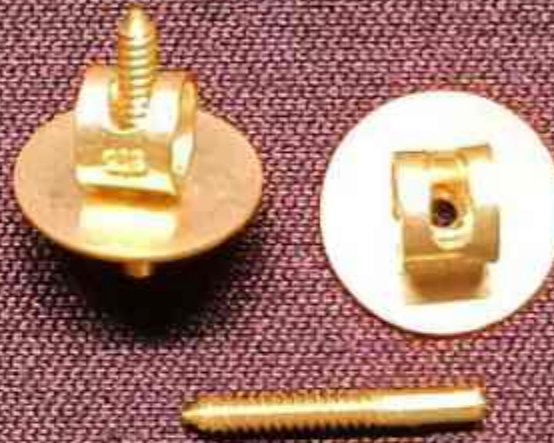

Shiv
JEWELLERS