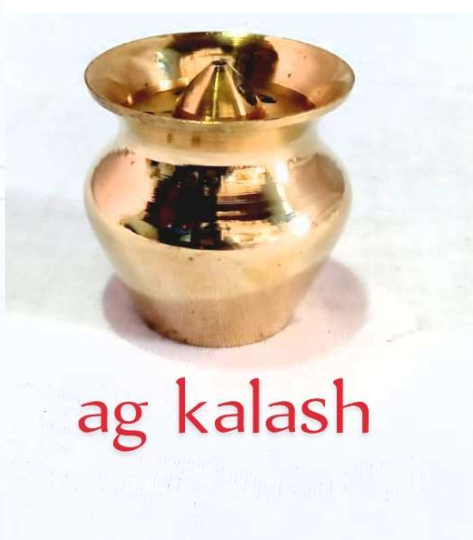

star dheepam

size : 1, 2, 3, 4

ag katori

size : 1, 2, 3

brass chain

cop luxury glass

ag piyali

size : 1, 2, 3

ag kalash

cop vattil

size : 1 to 6

size :
8 to 18

wedding
parath

om vilakku

size : 1 to 6

dhoopakal heavy