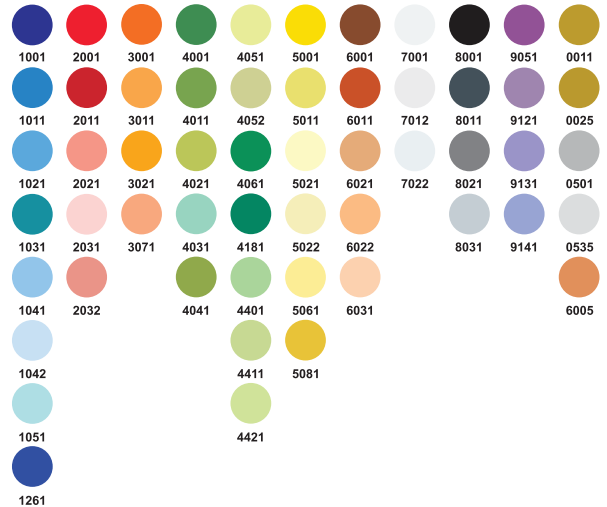

GLASS DECORATION SERVICES

AUTOMATIC SCREEN PRINTING

Our automatic screen printing machine is capable of printing up to a maximum of 8 colors at a time.

บริการพิมพ์สีอัตโนมัติ

โอเชียนกลาสมีบริการพิมพ์สี โดยใช้เทคโนโลยีเครื่องพิมพ์สีอัตโนมัติ สามารถพิมพ์ได้มากถึง 8 สี ทำให้สีสันบนแก้วโดดเด่นยิ่งขึ้น