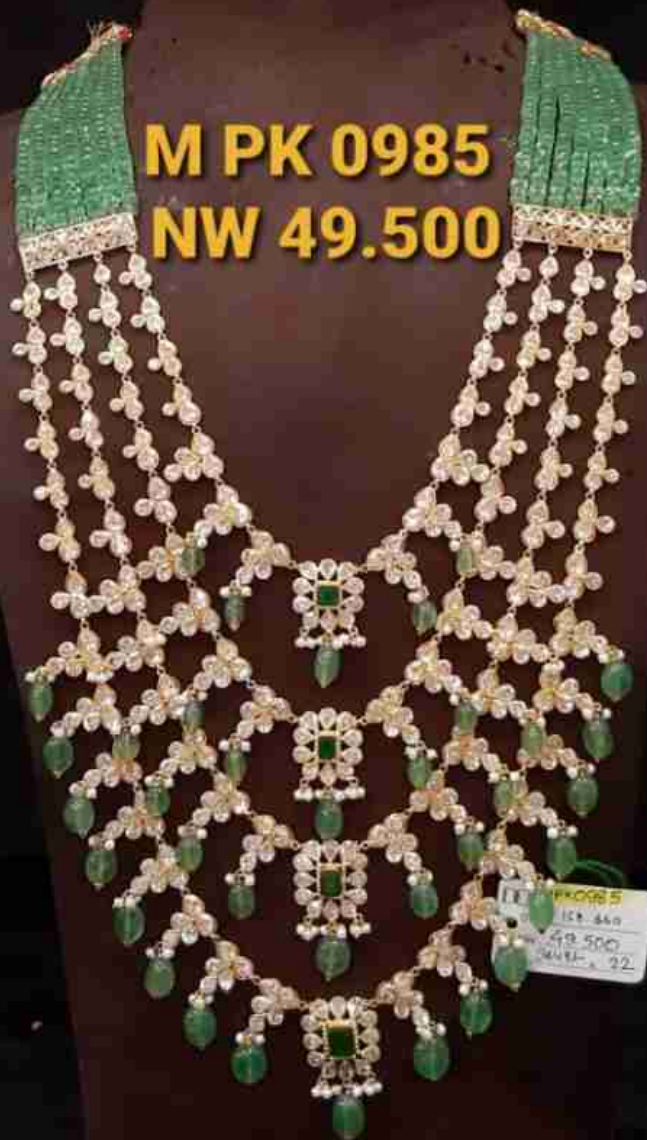

M PK 0985
NW 49.500

M PK 0985
NW 49.500
DATE: 22