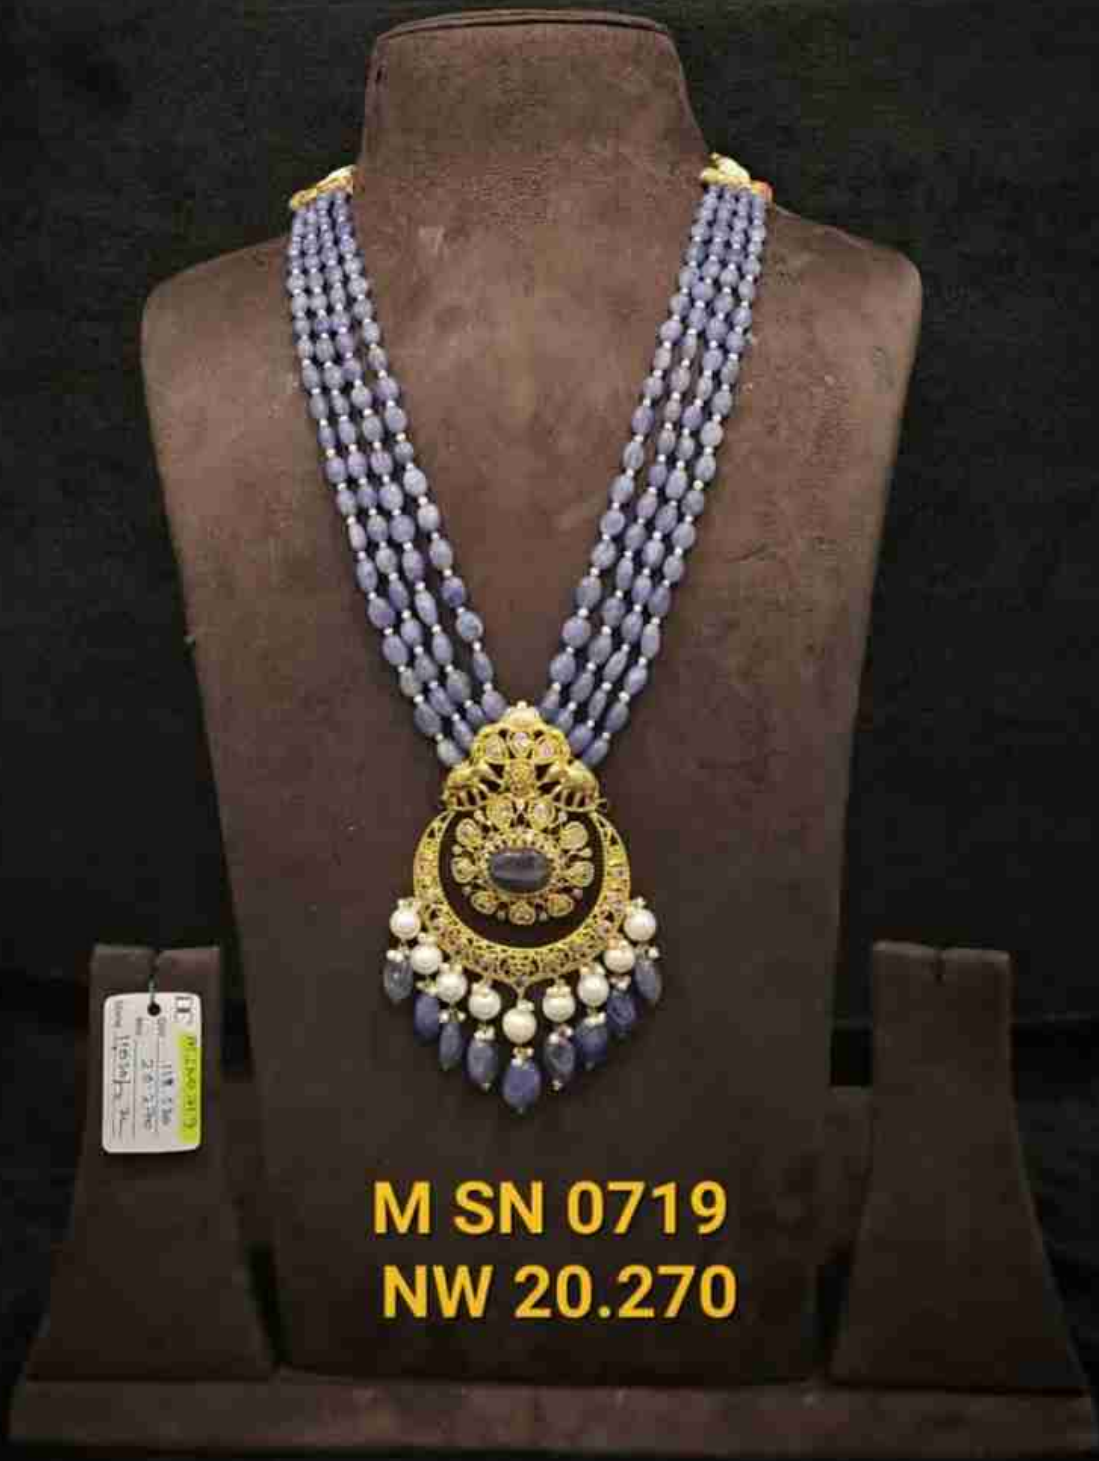

Handwritten tag with text including 'M SN 0719' and 'NW 20.270'.

**M SN 0719**  
**NW 20.270**

**M GD 0512**  
**NW 11.940**

**M SN 0687**  
**NW 9.680**

0687  
NW 9.680  
068706

**M SN 0369**  
**NW 13.970**

U.S. JEWELRY  
NO. 11116  
0165E  
0511.18  
MMS066  
JEWELRY

**M PS SN 0150**  
**NW 10.660**

**T PS SN 0150**  
**NW 5.580**

M.SN 0268  
NW 15.190

112218  
NW 15.190  
M.SN 0268

**M SN 0660**  
**NW 16.980**