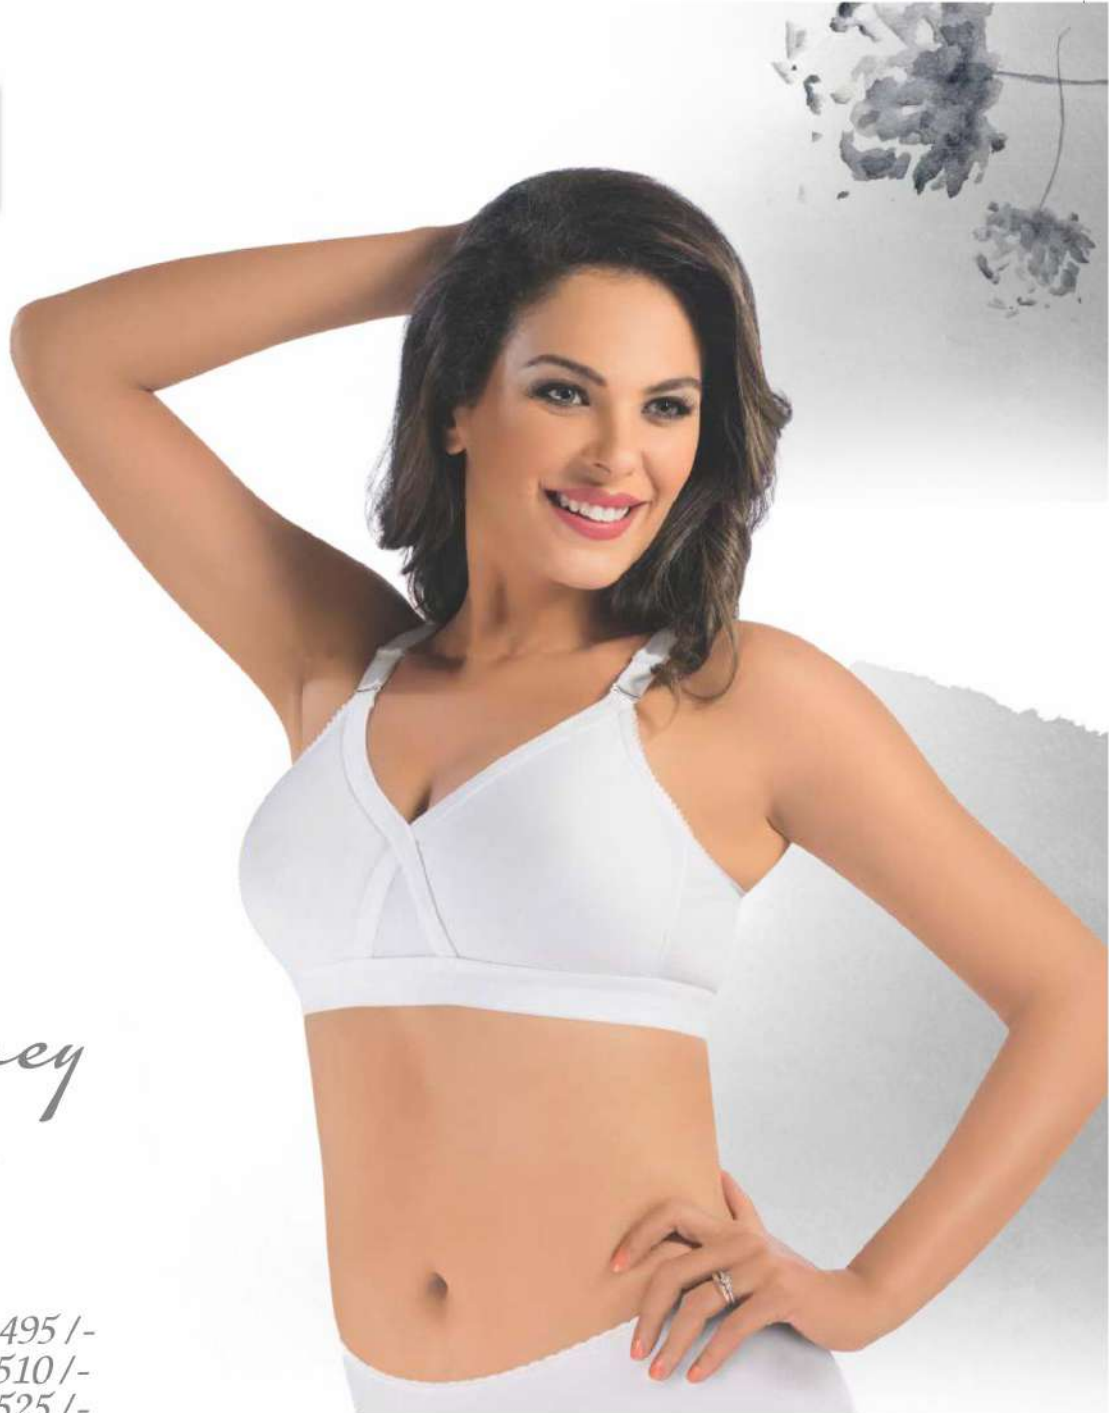

Catwalk

Cup Size B, C

- | | | | | |
|-------|--------|------|-----------|----------|
| | | | | |
| White | Black | Skin | Magenta | Maroon |
| | | | | |
| Red | Carrot | Pink | Navy Blue | Lavender |

*M.R.P - B Cup - ₹ 399 /-
C Cup - ₹ 415 /-*

Zoya

Cup Size - B,C

- 
White
- 
Black
- 
Pink
- 
Grey
- 
Sky
- 
Nude

M.R.P - B Cup - ₹ 560/-
 C Cup - ₹ 575/-

Britney

Cup Size - D, E, F

White Black Pink

Rani Red Violet